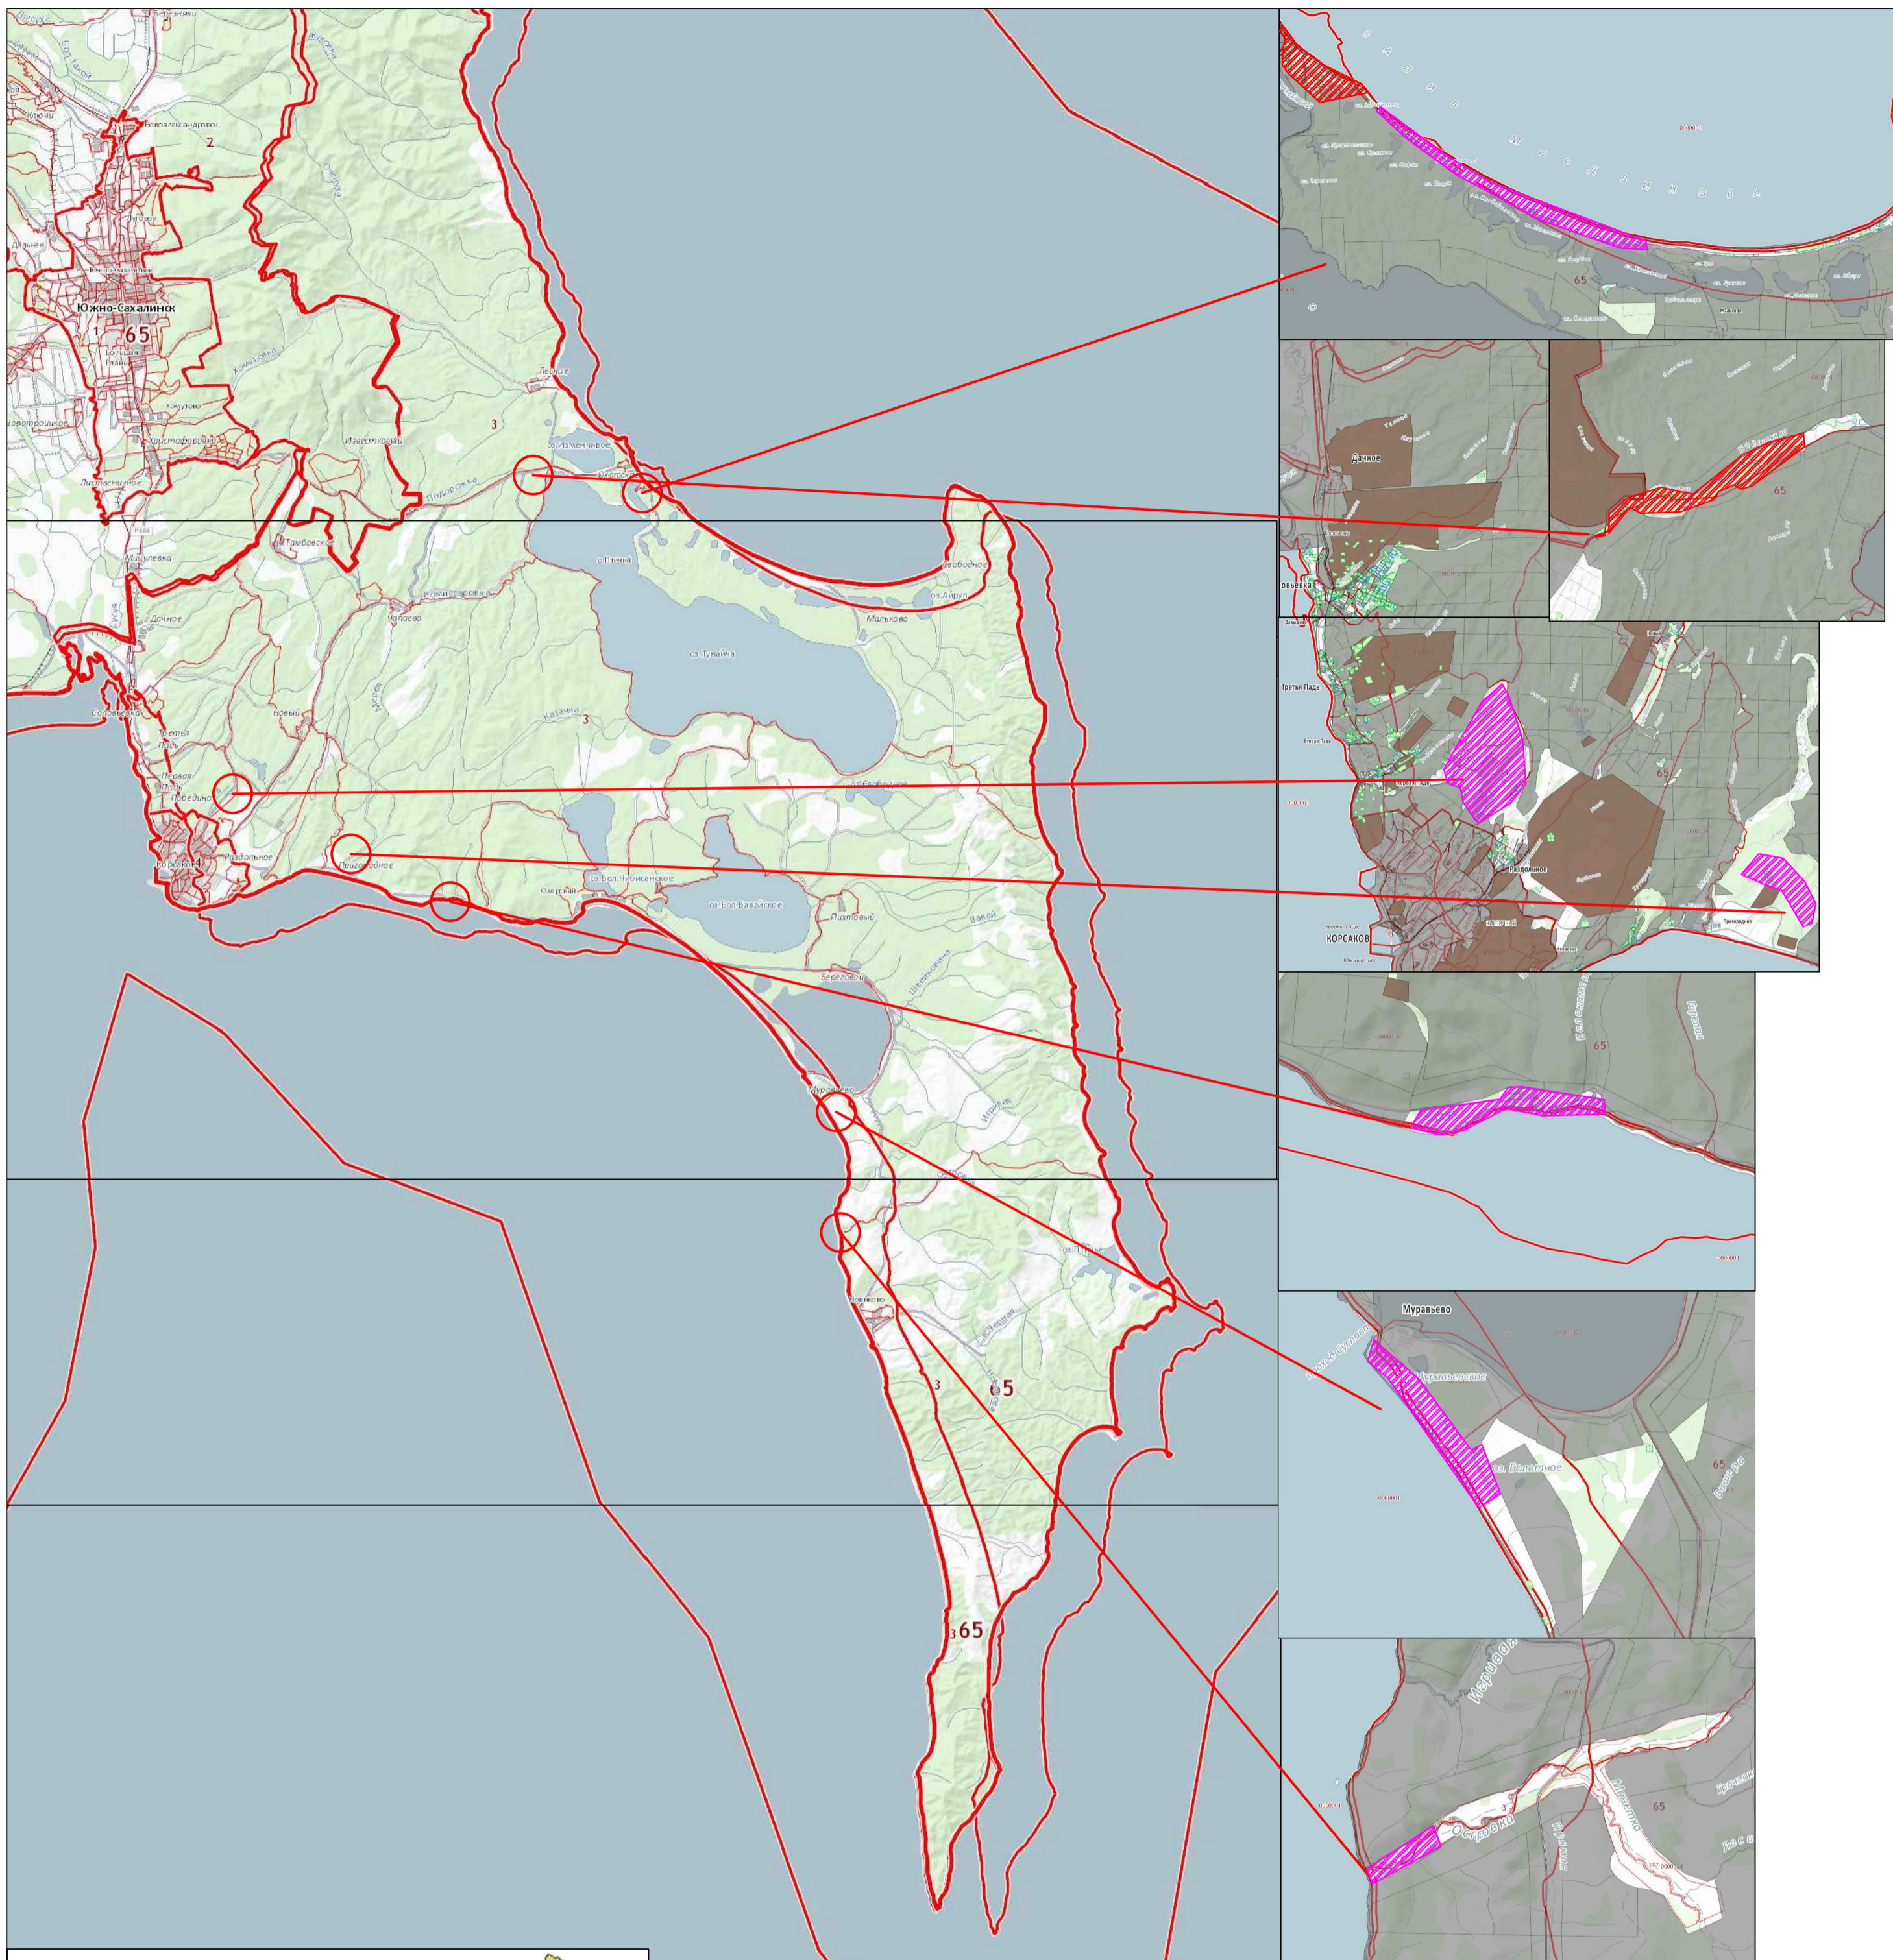

Схема концентрации земельных участков. Сахалинская область, Корсаковский район.

1. Александровск-Сахалинский
2. Смирныховский
3. Углерский
4. Макаровский
5. Томаринский
6. Холмский
7. Долинский
8. Невельский
9. Анивский
10. Корсаковский
11. Южно-Курильский
12. Курильский
13. Северо-Курильский

- Условные обозначения
-  Концентрация 20 и более земельных участков
 -  Концентрация 50 и более земельных участков
 -  Концентрация 75 и более земельных участков